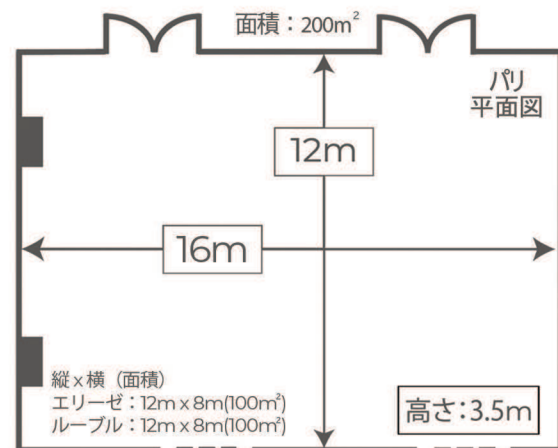

http://www.instagram.com/mercure_sapporo/

メルキュール札幌

〒064-0804
 札幌市中央区南4条西2丁目2-4

4F PARIS

宴会名	円卓	立食	スクール	コの字
パリ	120	150	100	45
エリーゼ	50	70	30	20
ルーブル	50	30	45	20

3F BORDEAUX

面積：130m²
縦×横×高さ：24m×5.8m×3m

パリ 円卓
着席120名

パリ 立食
着席150名

パリ スクール
着席100名

ルーブル 立食30名
エリーゼ スクール30名

島形式：8名×4島
スクール：30名

立食：100名

4F Banquet Rooms

4F NICE & Le Terrasse

ニース&ラテラス

縦×横×高さ：4.6m×9.3m×3.5m
面積：45m²

宴会名	円卓	立食	スクール	コの字
ニース	30	30	15	21