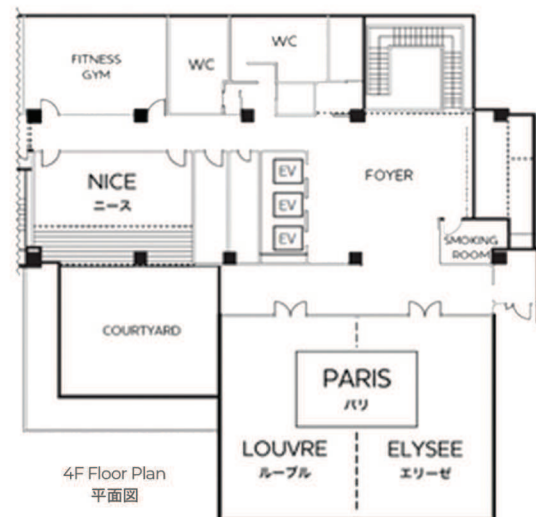

ネットワーク回線速度 (平均値)

LAN
 - UPLOAD 50.44Mbps
 - DOWNLOAD 49.94Mbps

WIFI
 - UPLOAD 102.47Mbps
 - DOWNLOAD 80.48Mbps

椅子	120脚	W450xD540xH880
円卓 (大テーブル)	11台	180π
円卓 (小テーブル)	6台	120π
半円	4台	2枚時180π
演台	2台	W900xD450xH1050
会議用テーブル	35本	W1800xD600
パテーション	2枚	W90xH180
花台	2台	W450xD450xH800
マイク (有線)	2本	
マイク (無線)	4本	
マイクスタンド (長)	3本	
マイクスタンド (短)	3本	
ポータブルスピーカー	2台	
搬入用エレベーター	1機	間口：W980xH2050 箱：W1750xD1450xH2050 最大積載量： 約17名 1150kgまで

http://www.instagram.com/mercure_sapporo/

メルキュール札幌

〒064-0804
 札幌市中央区南4条西2丁目2-4

4F PARIS

宴会名	円卓	立食	スクール	コの字
パリ	120	150	100	45
エリーゼ	50	70	30	20
ルーブル	50	30	45	20

3F BORDEAUX

面積：130m²
縦×横×高さ：24m×5.8m×3m

パリ 円卓
着席120名

パリ 立食
着席150名

パリ スクール
着席100名

ルーブル 立食30名
エリーゼ スクール30名

島形式：8名×4島
スクール：30名

立食：100名

4F Banquet Rooms

4F NICE & Le Terrasse

ニース&ラテラス

縦×横×高さ：4.6m×9.3m×3.5m
面積：45m²

宴会名	円卓	立食	スクール	コの字
ニース	30	30	15	21