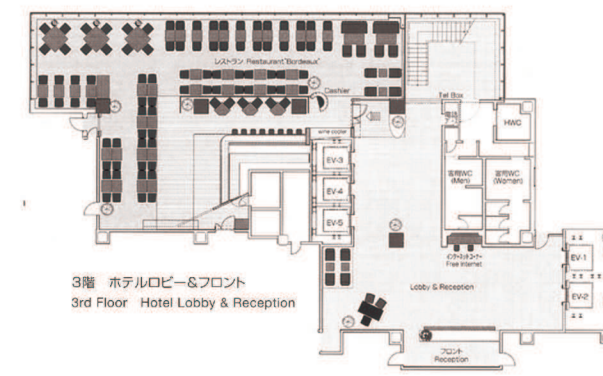

スクリーン	1枚	150インチ
スクリーン (可動式大)	1枚	100インチ
スクリーン (可動式小)	2枚	80インチ
プロジェクター (常設)	1台	エリーゼ/パリにて使用可 VGA/HDMI
プロジェクター	2台	VGA/HDMI
ステージ	5枚	W2400xD1200xH200

MERCURE
HOTEL
SAPPORO

MERCURE SAPPORO
BANQUET ROOMS

宴会場のご案内

http://www.instagram.com/mercure_sapporo/

メルキュール札幌

〒064-0804
 札幌市中央区南4条西2丁目2-4

4F PARIS

宴会名	円卓	立食	スクール	コの字
パリ	120	150	100	45
エリーゼ	50	70	30	20
ルーブル	50	30	45	20

3F BORDEAUX

面積：130m²
縦×横×高さ：24m×5.8m×3m

パリ 円卓
着席120名

パリ 立食
着席150名

パリ スクール
着席100名

ルーブル 立食30名
エリーゼ スクール30名

島形式：8名×4島
スクール：30名

立食：100名

4F Banquet Rooms

4F NICE & Le Terrasse

ニース&ラテラス

縦×横×高さ：4.6m×9.3m×3.5m
面積：45m²

宴会名	円卓	立食	スクール	コの字
ニース	30	30	15	21