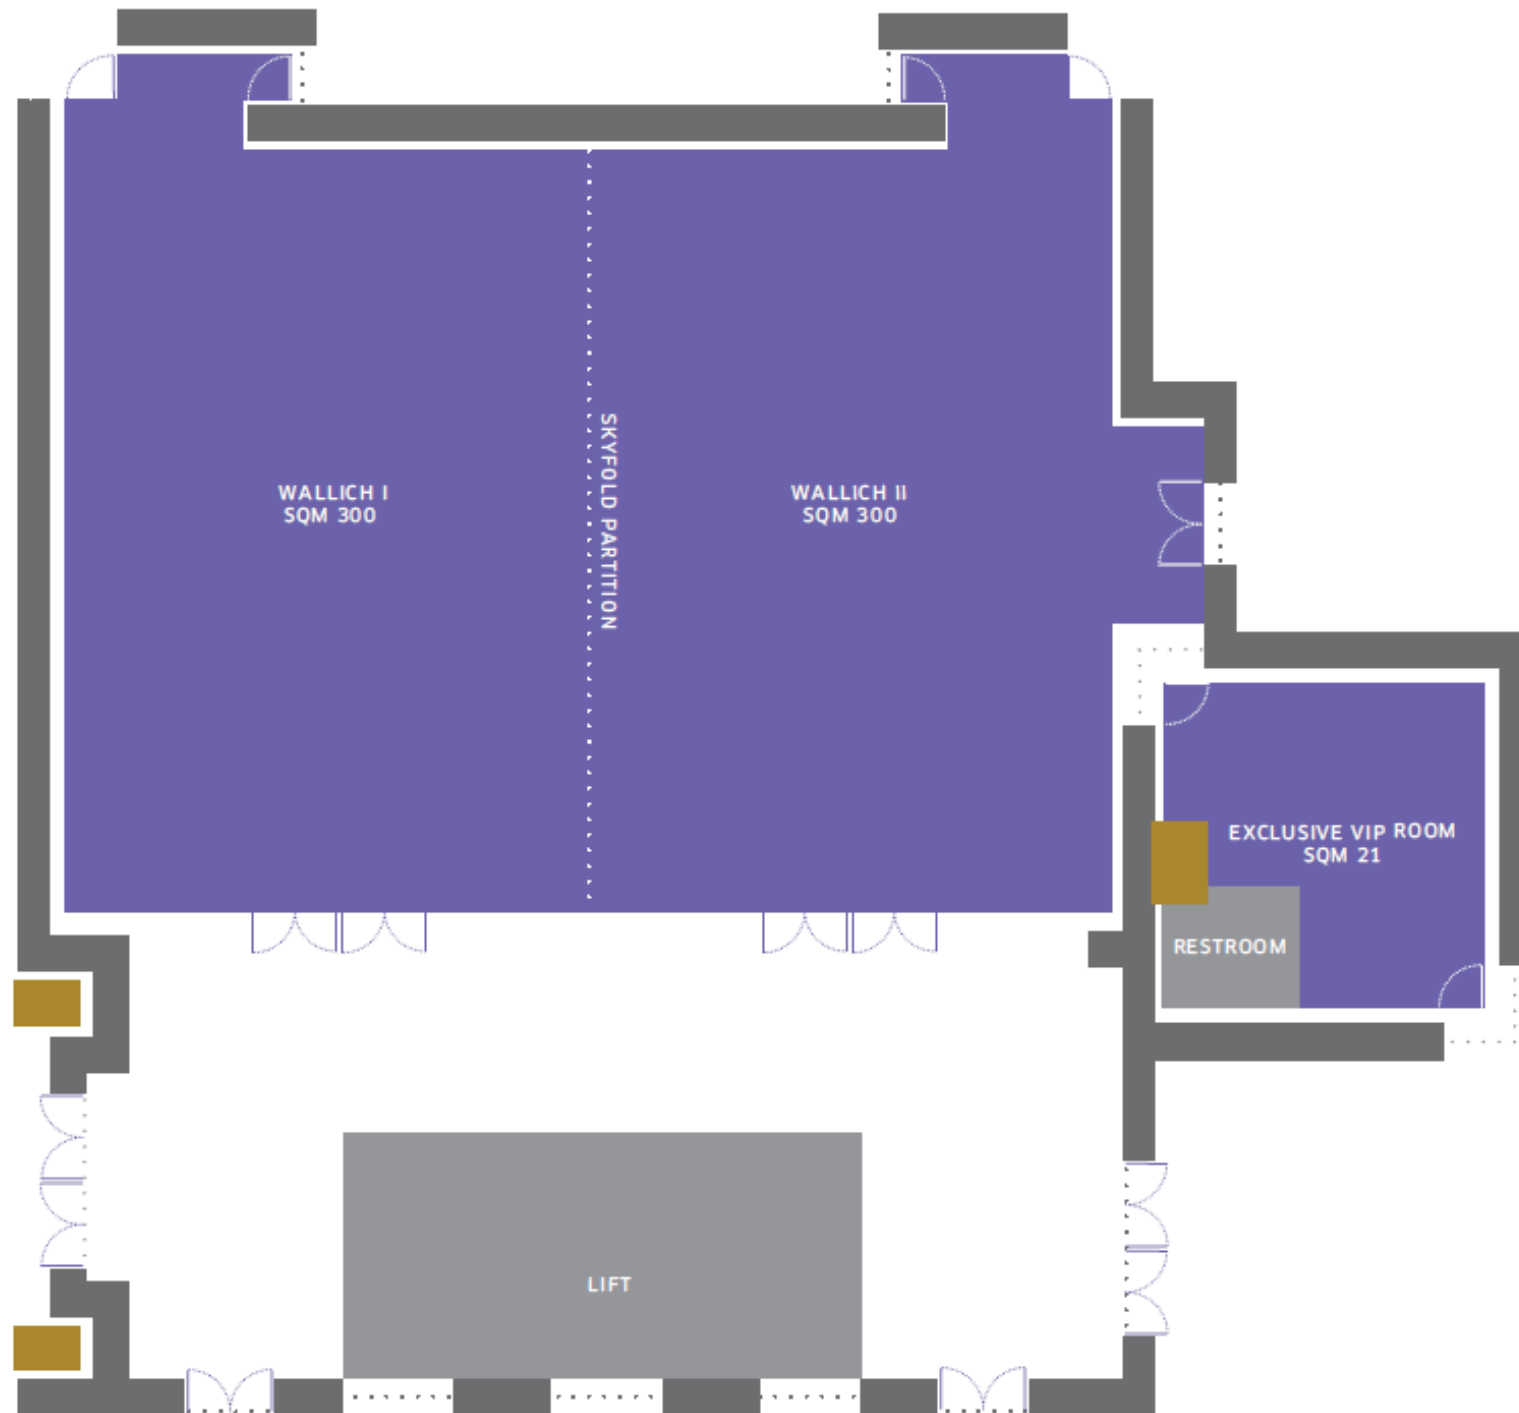

MEETING ROOMS	SURFACE M <sup>2</sup>	HEIGHT M	THEATRE	U-SHAPE	CABARET	CLASSROOM	COCKTAIL	BANQUET
WALLICH BALLROOM	600	5.5	780	140	320	230	950	530
WALLICH I	300	5.5	380	50	190	132	460	280
WALLICH II	300	5.5	380	50	190	132	460	280
MEMPAT I	32	4.6	-	8	-	-	-	-
MEMPAT II	28	4.6	-	8	-	-	-	-
MEMPAT I & II	60	4.6	-	18	-	-	-	-
ANGSANA	97	4.9	100	20	45	35	120	70
BUNI	85	4.9	100	20	40	35	100	80
TEMBUSU	90	4.9	100	20	40	35	100	80
BUNI & TEMBUSU	175	4.9	200	40	80	70	250	160
KAPUR	66	4.6	80	20	30	25	90	50
KETAPANG	68	4.6	80	20	40	25	90	60
KAPUR & KETAPANG	134	4.6	150	26	80	50	190	120
SAGA	33	4.6	40	10	12	10	40	20
KAPUR, KETAPANG & SAGA	228	4.6	240	40	120	90	300	200

FLOOR 05

FLOOR 05

NATURAL DAYLIGHT