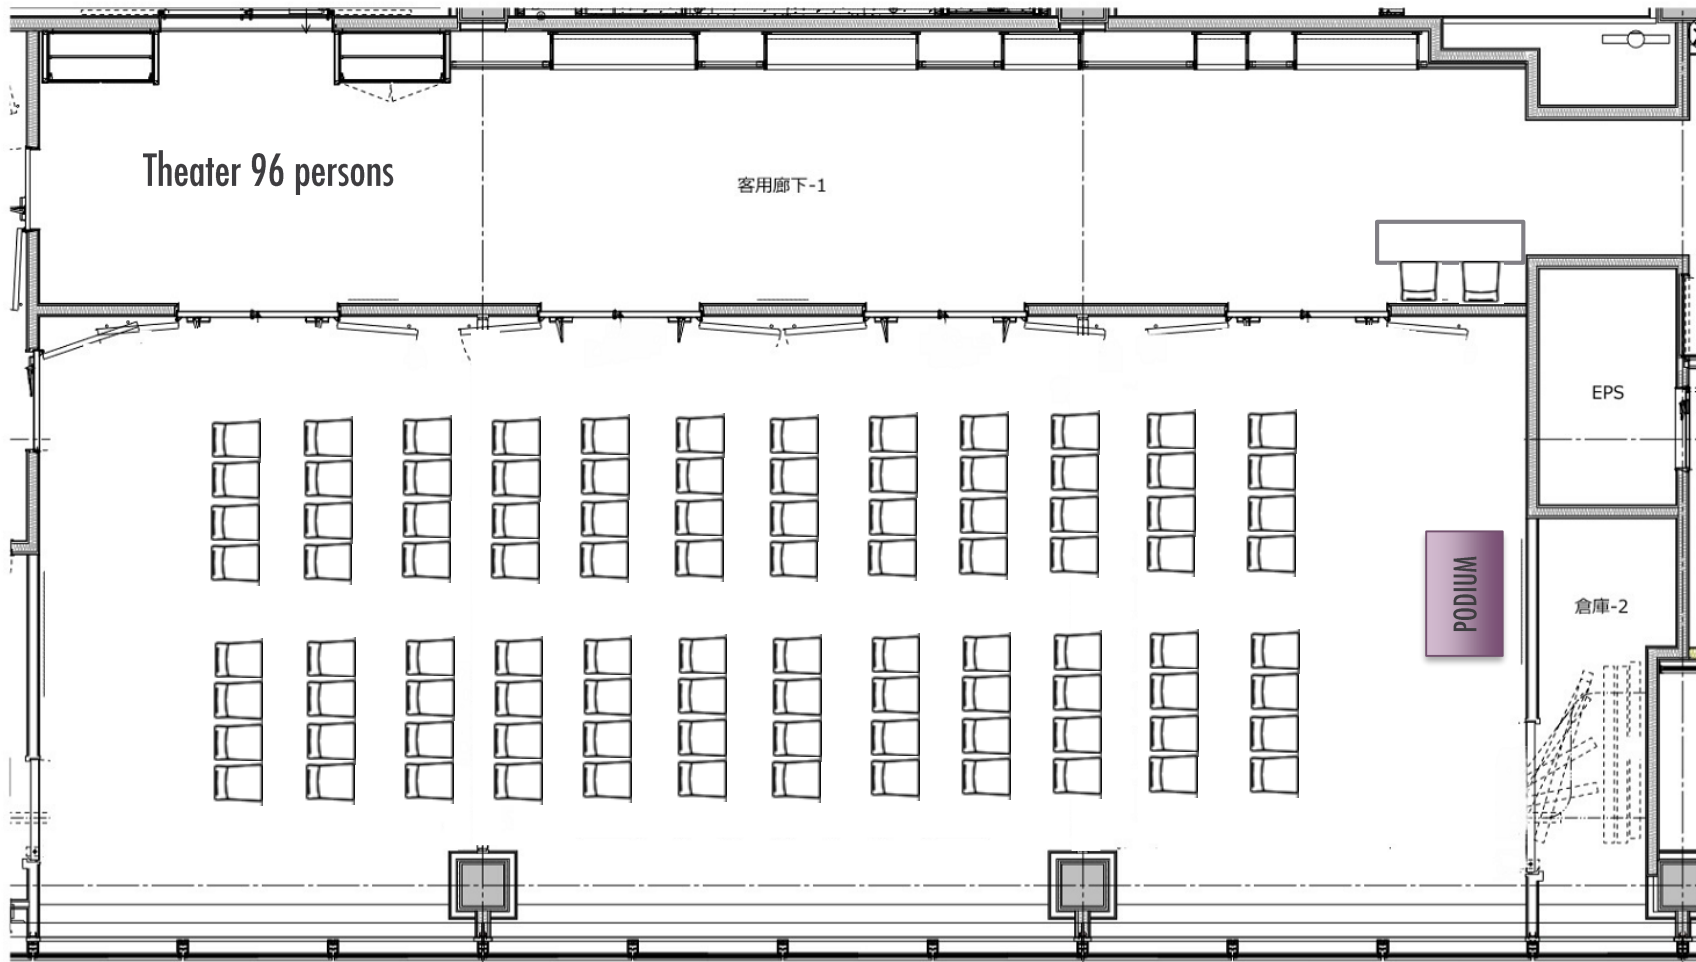

| ROOM NAME        | SIZE (m <sup>2</sup> ) | CEILING | Icon 1 | Icon 2 | Icon 3 | Icon 4 | Icon 5 | Icon 6 | Icon 7 |
|------------------|------------------------|---------|--------|--------|--------|--------|--------|--------|--------|
| Banquet          | 135                    | 3       | 54     | 48     | 60     | 100    | 70     | 64     | 48     |
| Banquet A        | 40                     | 3       | 18     | 15     | 18     | 28     | 20     | 16     | 18     |
| Banquet B        | 55                     | 3       | 24     | 18     | 24     | 42     | 30     | 24     | 24     |
| Banquet C        | 40                     | 3       | 18     | 15     | 18     | 28     | 20     | 16     | 18     |
| Meeting Room(2F) | 30                     | 4       | 10     | 9      | -      | -      | -      | -      | -      |

# BANQUET ROOM – 9<sup>th</sup> Floor

Elevator Hall

Class room 60 persons

客用廊下-1

PODIUM

EPS

Screen  
倉庫-2

Theater 96 persons