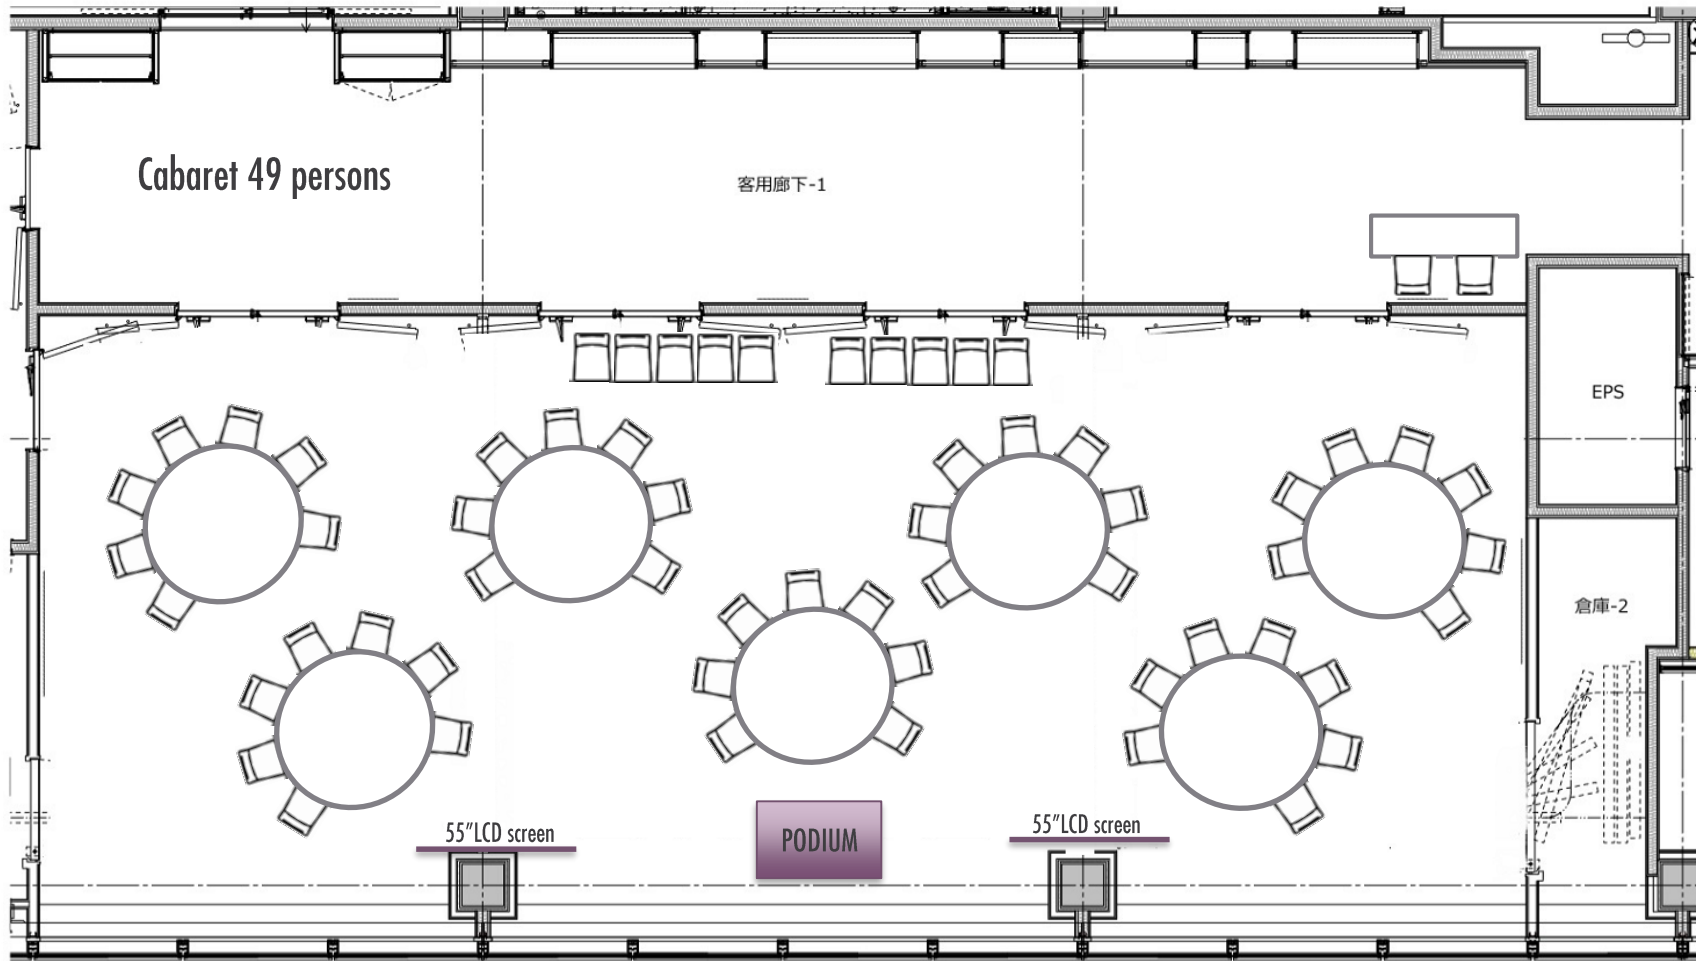

| ROOM NAME        | SIZE (m <sup>2</sup> ) | CEILING | Icon 1 | Icon 2 | Icon 3 | Icon 4 | Icon 5 | Icon 6 | Icon 7 |
|------------------|------------------------|---------|--------|--------|--------|--------|--------|--------|--------|
| Banquet          | 135                    | 3       | 54     | 48     | 60     | 100    | 70     | 64     | 48     |
| Banquet A        | 40                     | 3       | 18     | 15     | 18     | 28     | 20     | 16     | 18     |
| Banquet B        | 55                     | 3       | 24     | 18     | 24     | 42     | 30     | 24     | 24     |
| Banquet C        | 40                     | 3       | 18     | 15     | 18     | 28     | 20     | 16     | 18     |
| Meeting Room(2F) | 30                     | 4       | 10     | 9      | -      | -      | -      | -      | -      |

# BANQUET ROOM – 9<sup>th</sup> Floor

Elevator Hall

Class room 60 persons

客用廊下-1

PODIUM

EPS

Screen  
倉庫-2

Theater 96 persons