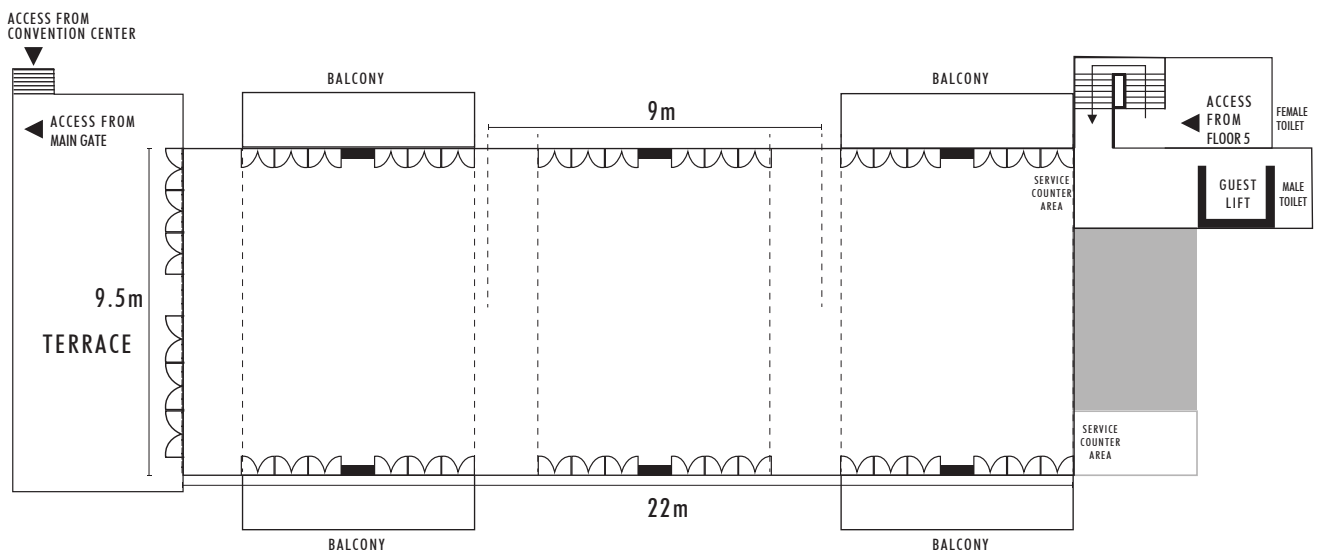

pullman

CIAWI VIMALA HILLS RESORT

KAYU MANIS GARDEN – FLOOR 9

FLOORPLAN

KAYU MANIS GARDEN 29.8 x 25.9 m

pullman

CIAWI VIMALA HILLS RESORT

JADE RIVER CHINESE RESTAURANT – FLOOR 6

FLOORPLAN

JADE RIVER CHINESE RESTAURANT 9.5 x 22 x 8 m

Jl. Raya Puncak, Gadog, Megamendung - Bogor 16770 - Indonesia
T. +62(251) 830 6888 - F. +62(251) 830 6889 - pullman.accor.com

pullman

CIAWI VIMALA HILLS RESORT

MAD COW VIMALA HILLS – FLOOR 6

FLOORPLAN

MAD COW VIMALA HILLS 7.8 x 25.6 x 3.8 m

Jl. Raya Puncak, Gadog, Megamendung - Bogor 16770 - Indonesia
T. +62(251) 830 6888 - F. +62(251) 830 6889 - pullman.accor.com

pullman

CIAWI VIMALA HILLS RESORT

BANQUET & EVENTS

CAPACITY FLOOR PLAN										
ROOM NAME	FLOOR	DIMENSION (m)	HEIGHT (m)	AREA (sqm ²)	U - SHAPE	DOUBLE U-SHAPE	CLASSROOM	THEATRE	COCKTAIL	ROUND TABLE
VIMALA BALLROOM	8	40 x 25.4	6	1016	87	177	600	1200	1300	450
VIMALA 1	8	13.3 x 25.4	6	337.82	57	90	180	300	240	120
VIMALA 2	8	13.3 x 25.4	6	337.82	57	90	180	300	240	120
VIMALA 3	8	13.3 x 25.4	6	337.82	57	90	180	300	240	120
KEMUKUS	8	11.3 x 7.9	4.5	89.27	24	-	24	30	24	40
KEMUKUS 1	8	5.6 x 7.9	4.5	44.24	10	-	12	18	-	16
KEMUKUS 2	8	5.6 x 7.9	4.5	44.24	10	-	12	18	-	16
KEMUKUS 3	8	10 x 4.8	4.5	48	15	-	12	18	-	16
KEMIRI	8	11.3 x 7.9	4.5	89.27	24	-	24	30	24	40
KEMIRI GARDEN	8	12 x 9	-	108	-	-	-	100	50	70
KELUAK	8	14.8 x 9.7	4.5	143.56	48	60	72	108	50	50
KELUAK 1	8	7.4 x 9.7	4.5	71.78	24	36	36	36	24	30
KELUAK 2	8	7.4 x 9.7	4.5	71.78	24	36	36	36	24	30
KELUAK 3	8	10 x 4.8	4.5	48	15	-	12	18	-	16
KAYU MANIS	9	24.8 x 10.6	5.3	262.88	66	114	120	144	80	80
KAYU MANIS 1	9	12.4 x 10.6	5.3	133.44	30	50	60	48	40	40
KAYU MANIS 2	9	12.4 x 10.6	5.3	133.44	30	50	60	48	40	40
KAYU MANIS GARDEN	9	29.8 x 25.9	-	771.82	-	-	-	180	300	200
KAPULAGA	9	16.6 x 8	5.3	132.8	57	57	36	36	30	40
MAD COW	6	25.6 x 7.8	3.8	199.68	36	60	36	36	30	80