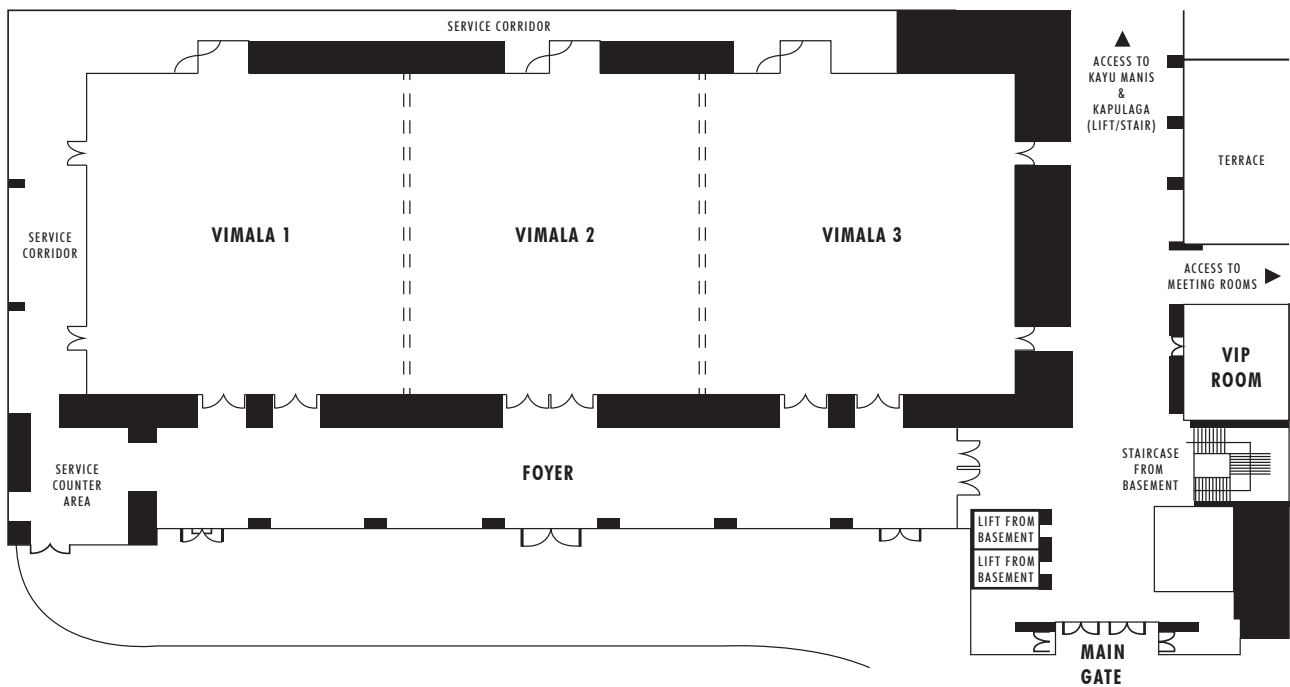

Pullman

CIAWI VIMALA HILLS RESORT

VIMALA BALLROOM – FLOOR 8

FLOORPLAN

Vimala Ballroom: 40 x 25.4 x 6 m | Vimala 1/2/3: 13.3 x 25.4 x 6 m

Jl. Raya Puncak, Gadog, Megamendung - Bogor 16770 - Indonesia
T. +62(251) 830 6888 - F. +62(251) 830 6889 - pullman.accor.com

pullman

CIAWI VIMALA HILLS RESORT

MEETING ROOM AREA – FLOOR 8

FLOORPLAN

KEMUKUS 10.8 x 6.6 x 4.5 m | KELUAK 14.8 x 9.7 x 4.5 m | KEMIRI 10.9 x 6.5 x 4.5 m

Jl. Raya Puncak, Gadog, Megamendung - Bogor 16770 - Indonesia
T. +62(251) 830 6888 - F. +62(251) 830 6889 - pullman.accor.com

MAD COW VIMALA HILLS – FLOOR 6

FLOORPLAN

MAD COW VIMALA HILLS 7.8 x 25.6 x 3.8 m

Jl. Raya Puncak, Gadog, Megamendung - Bogor 16770 - Indonesia
T. +62(251) 830 6888 - F. +62(251) 830 6889 - pullman.accor.com

pullman

CIAWI VIMALA HILLS RESORT

BANQUET & EVENTS

CAPACITY FLOOR PLAN										
ROOM NAME	FLOOR	DIMENSION (m)	HEIGHT (m)	AREA (sqm ²)	U - SHAPE	DOUBLE U-SHAPE	CLASSROOM	THEATRE	COCKTAIL	ROUND TABLE
VIMALA BALLROOM	8	40 x 25.4	6	1016	87	177	600	1200	1300	450
VIMALA 1	8	13.3 x 25.4	6	337.82	57	90	180	300	240	120
VIMALA 2	8	13.3 x 25.4	6	337.82	57	90	180	300	240	120
VIMALA 3	8	13.3 x 25.4	6	337.82	57	90	180	300	240	120
KEMUKUS	8	11.3 x 7.9	4.5	89.27	24	-	24	30	24	40
KEMUKUS 1	8	5.6 x 7.9	4.5	44.24	10	-	12	18	-	16
KEMUKUS 2	8	5.6 x 7.9	4.5	44.24	10	-	12	18	-	16
KEMUKUS 3	8	10 x 4.8	4.5	48	15	-	12	18	-	16
KEMIRI	8	11.3 x 7.9	4.5	89.27	24	-	24	30	24	40
KEMIRI GARDEN	8	12 x 9	-	108	-	-	-	100	50	70
KELUAK	8	14.8 x 9.7	4.5	143.56	48	60	72	108	50	50
KELUAK 1	8	7.4 x 9.7	4.5	71.78	24	36	36	36	24	30
KELUAK 2	8	7.4 x 9.7	4.5	71.78	24	36	36	36	24	30
KELUAK 3	8	10 x 4.8	4.5	48	15	-	12	18	-	16
KAYU MANIS	9	24.8 x 10.6	5.3	262.88	66	114	120	144	80	80
KAYU MANIS 1	9	12.4 x 10.6	5.3	133.44	30	50	60	48	40	40
KAYU MANIS 2	9	12.4 x 10.6	5.3	133.44	30	50	60	48	40	40
KAYU MANIS GARDEN	9	29.8 x 25.9	-	771.82	-	-	-	180	300	200
KAPULAGA	9	16.6 x 8	5.3	132.8	57	57	36	36	30	40
MAD COW	6	25.6 x 7.8	3.8	199.68	36	60	36	36	30	80