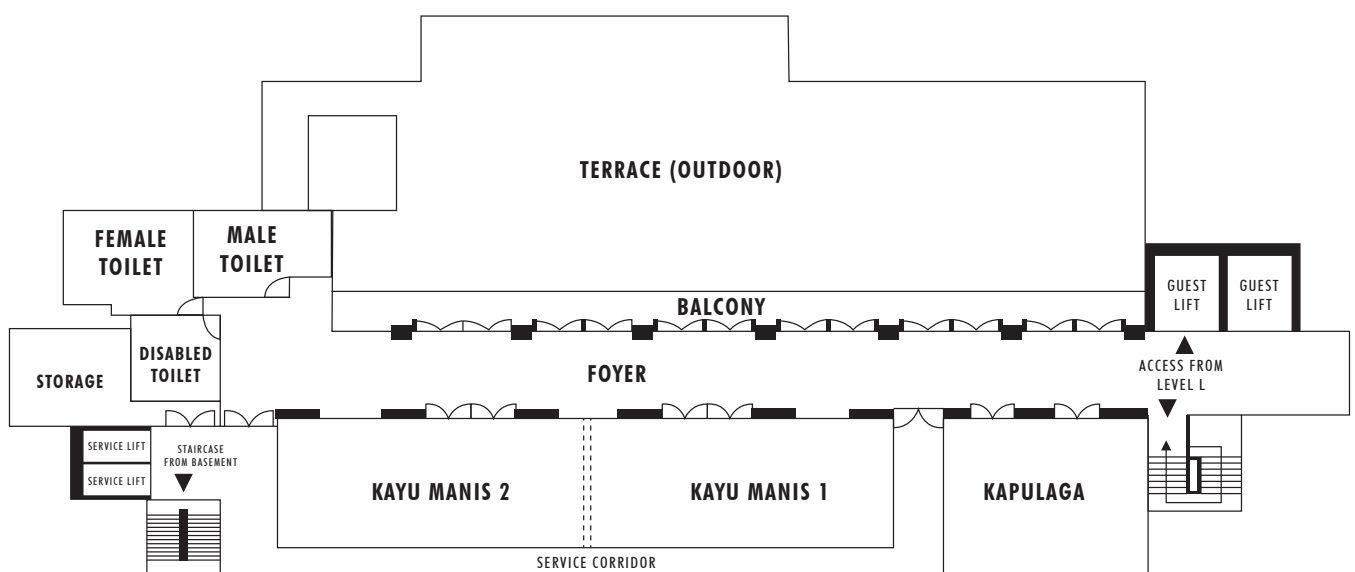

pullman

CIAWI VIMALA HILLS RESORT

MEETING ROOM AREA – FLOOR 8

FLOORPLAN

KEMUKUS 10.8 x 6.6 x 4.5 m | KELUAK 14.8 x 9.7 x 4.5 m | KEMIRI 10.9 x 6.5 x 4.5 m

Jl. Raya Puncak, Gadog, Megamendung - Bogor 16770 - Indonesia
T. +62(251) 830 6888 - F. +62(251) 830 6889 - pullman.accor.com

pullman

CIAWI VIMALA HILLS RESORT

KAYU MANIS & KAPULAGA – FLOOR 9

FLOORPLAN

KAYU MANIS 24.8 x 10.6 x 5.3 m | 12.2 x 10.6 x 5.3 m (KAYU MANIS 1/2) | KAPULAGA 13.8 x 6.6 x 5.3 m

Jl. Raya Puncak, Gadog, Megamendung - Bogor 16770 - Indonesia
T. +62(251) 830 6888 - F. +62(251) 830 6889 - pullman.accor.com

pullman

CIAWI VIMALA HILLS RESORT

KAYU MANIS GARDEN – FLOOR 9

FLOORPLAN

KAYU MANIS GARDEN 29.8 x 25.9 m

pullman

CIAWI VIMALA HILLS RESORT

JADE RIVER CHINESE RESTAURANT – FLOOR 6

pullman

CIAWI VIMALA HILLS RESORT

BANQUET & EVENTS

CAPACITY FLOOR PLAN										
ROOM NAME	FLOOR	DIMENSION (m)	HEIGHT (m)	AREA (sqm ²)	U - SHAPE	DOUBLE U-SHAPE	CLASSROOM	THEATRE	COCKTAIL	ROUND TABLE
VIMALA BALLROOM	8	40 x 25.4	6	1016	87	177	600	1200	1300	450
VIMALA 1	8	13.3 x 25.4	6	337.82	57	90	180	300	240	120
VIMALA 2	8	13.3 x 25.4	6	337.82	57	90	180	300	240	120
VIMALA 3	8	13.3 x 25.4	6	337.82	57	90	180	300	240	120
KEMUKUS	8	11.3 x 7.9	4.5	89.27	24	-	24	30	24	40
KEMUKUS 1	8	5.6 x 7.9	4.5	44.24	10	-	12	18	-	16
KEMUKUS 2	8	5.6 x 7.9	4.5	44.24	10	-	12	18	-	16
KEMUKUS 3	8	10 x 4.8	4.5	48	15	-	12	18	-	16
KEMIRI	8	11.3 x 7.9	4.5	89.27	24	-	24	30	24	40
KEMIRI GARDEN	8	12 x 9	-	108	-	-	-	100	50	70
KELUAK	8	14.8 x 9.7	4.5	143.56	48	60	72	108	50	50
KELUAK 1	8	7.4 x 9.7	4.5	71.78	24	36	36	36	24	30
KELUAK 2	8	7.4 x 9.7	4.5	71.78	24	36	36	36	24	30
KELUAK 3	8	10 x 4.8	4.5	48	15	-	12	18	-	16
KAYU MANIS	9	24.8 x 10.6	5.3	262.88	66	114	120	144	80	80
KAYU MANIS 1	9	12.4 x 10.6	5.3	133.44	30	50	60	48	40	40
KAYU MANIS 2	9	12.4 x 10.6	5.3	133.44	30	50	60	48	40	40
KAYU MANIS GARDEN	9	29.8 x 25.9	-	771.82	-	-	-	180	300	200
KAPULAGA	9	16.6 x 8	5.3	132.8	57	57	36	36	30	40
MAD COW	6	25.6 x 7.8	3.8	199.68	36	60	36	36	30	80