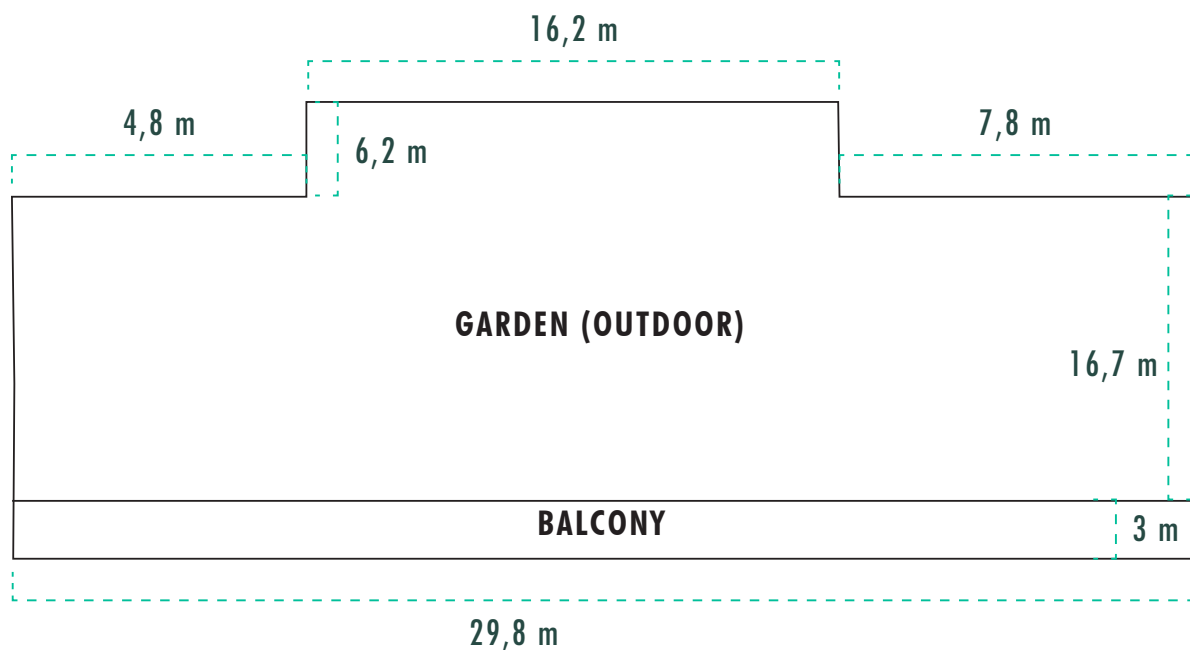

pullman

CIAWI VIMALA HILLS RESORT

KAYU MANIS & KAPULAGA – FLOOR 9

FLOORPLAN

KAYU MANIS 24.8 x 10.6 x 5.3 m | 12.2 x 10.6 x 5.3 m (KAYU MANIS 1/2) | KAPULAGA 13.8 x 6.6 x 5.3 m

Jl. Raya Puncak, Gadog, Megamendung - Bogor 16770 - Indonesia
T. +62(251) 830 6888 - F. +62(251) 830 6889 - pullman.accor.com

pullman

CIAWI VIMALA HILLS RESORT

KAYU MANIS GARDEN – FLOOR 9

FLOORPLAN

KAYU MANIS GARDEN 29.8 x 25.9 m

pullman

CIAWI VIMALA HILLS RESORT

JADE RIVER CHINESE RESTAURANT – FLOOR 6

MAD COW VIMALA HILLS – FLOOR 6

FLOORPLAN

MAD COW VIMALA HILLS 7.8 x 25.6 x 3.8 m

Jl. Raya Puncak, Gadog, Megamendung - Bogor 16770 - Indonesia
T. +62(251) 830 6888 - F. +62(251) 830 6889 - pullman.accor.com

pullman

CIAWI VIMALA HILLS RESORT

BANQUET & EVENTS

CAPACITY FLOOR PLAN										
ROOM NAME	FLOOR	DIMENSION (m)	HEIGHT (m)	AREA (sqm ²)	U - SHAPE	DOUBLE U-SHAPE	CLASSROOM	THEATRE	COCKTAIL	ROUND TABLE
VIMALA BALLROOM	8	40 x 25.4	6	1016	87	177	600	1200	1300	450
VIMALA 1	8	13.3 x 25.4	6	337.82	57	90	180	300	240	120
VIMALA 2	8	13.3 x 25.4	6	337.82	57	90	180	300	240	120
VIMALA 3	8	13.3 x 25.4	6	337.82	57	90	180	300	240	120
KEMUKUS	8	11.3 x 7.9	4.5	89.27	24	-	24	30	24	40
KEMUKUS 1	8	5.6 x 7.9	4.5	44.24	10	-	12	18	-	16
KEMUKUS 2	8	5.6 x 7.9	4.5	44.24	10	-	12	18	-	16
KEMUKUS 3	8	10 x 4.8	4.5	48	15	-	12	18	-	16
KEMIRI	8	11.3 x 7.9	4.5	89.27	24	-	24	30	24	40
KEMIRI GARDEN	8	12 x 9	-	108	-	-	-	100	50	70
KELUAK	8	14.8 x 9.7	4.5	143.56	48	60	72	108	50	50
KELUAK 1	8	7.4 x 9.7	4.5	71.78	24	36	36	36	24	30
KELUAK 2	8	7.4 x 9.7	4.5	71.78	24	36	36	36	24	30
KELUAK 3	8	10 x 4.8	4.5	48	15	-	12	18	-	16
KAYU MANIS	9	24.8 x 10.6	5.3	262.88	66	114	120	144	80	80
KAYU MANIS 1	9	12.4 x 10.6	5.3	133.44	30	50	60	48	40	40
KAYU MANIS 2	9	12.4 x 10.6	5.3	133.44	30	50	60	48	40	40
KAYU MANIS GARDEN	9	29.8 x 25.9	-	771.82	-	-	-	180	300	200
KAPULAGA	9	16.6 x 8	5.3	132.8	57	57	36	36	30	40
MAD COW	6	25.6 x 7.8	3.8	199.68	36	60	36	36	30	80