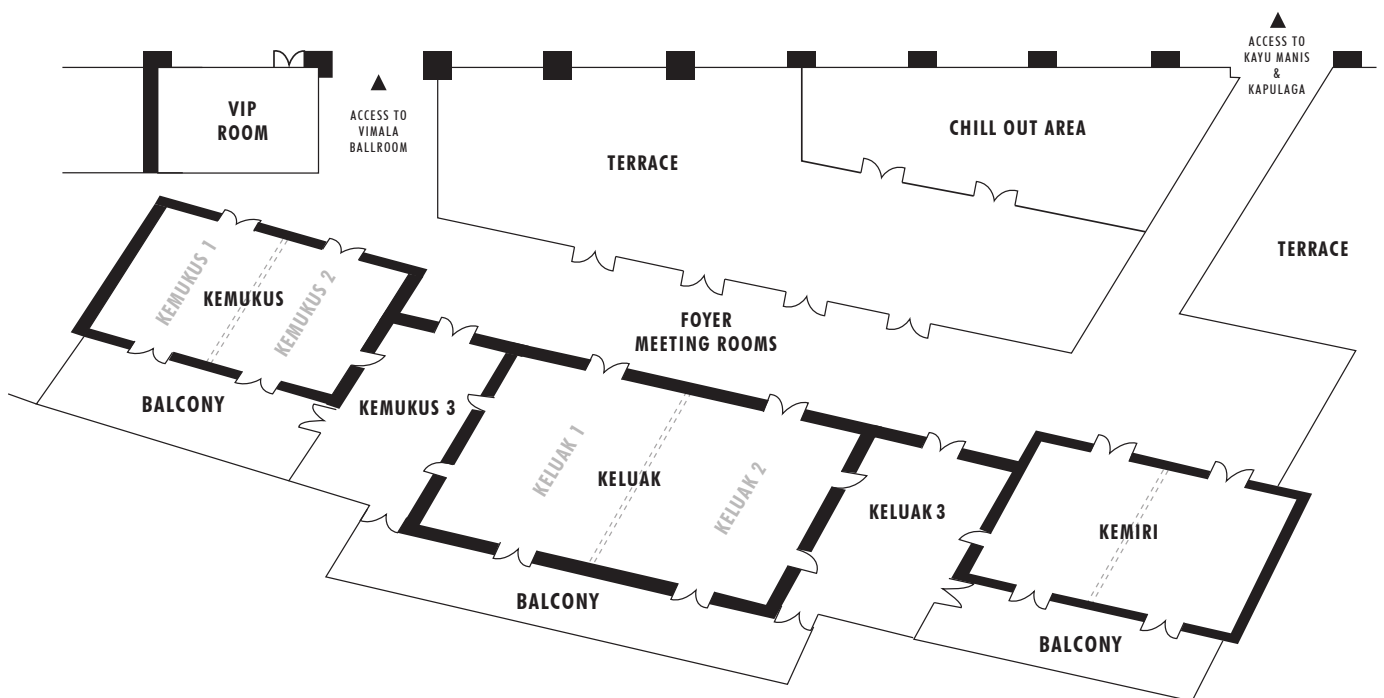

Pullman

CIAWI VIMALA HILLS RESORT

VIMALA BALLROOM – FLOOR 8

FLOORPLAN

Vimala Ballroom: 40 x 25.4 x 6 m | Vimala 1/2/3: 13.3 x 25.4 x 6 m

Jl. Raya Puncak, Gadog, Megamendung - Bogor 16770 - Indonesia
T. +62(251) 830 6888 - F. +62(251) 830 6889 - pullman.accor.com

pullman

CIAWI VIMALA HILLS RESORT

MEETING ROOM AREA – FLOOR 8

FLOORPLAN

KEMUKUS 10.8 x 6.6 x 4.5 m | KELUAK 14.8 x 9.7 x 4.5 m | KEMIRI 10.9 x 6.5 x 4.5 m

Jl. Raya Puncak, Gadog, Megamendung - Bogor 16770 - Indonesia
T. +62(251) 830 6888 - F. +62(251) 830 6889 - pullman.accor.com

pullman

CIAWI VIMALA HILLS RESORT

BANQUET & EVENTS

CAPACITY FLOOR PLAN										
ROOM NAME	FLOOR	DIMENSION (m)	HEIGHT (m)	AREA (sqm ²)	U - SHAPE	DOUBLE U-SHAPE	CLASSROOM	THEATRE	COCKTAIL	ROUND TABLE
VIMALA BALLROOM	8	40 x 25.4	6	1016	87	177	600	1200	1300	450
VIMALA 1	8	13.3 x 25.4	6	337.82	57	90	180	300	240	120
VIMALA 2	8	13.3 x 25.4	6	337.82	57	90	180	300	240	120
VIMALA 3	8	13.3 x 25.4	6	337.82	57	90	180	300	240	120
KEMUKUS	8	11.3 x 7.9	4.5	89.27	24	-	24	30	24	40
KEMUKUS 1	8	5.6 x 7.9	4.5	44.24	10	-	12	18	-	16
KEMUKUS 2	8	5.6 x 7.9	4.5	44.24	10	-	12	18	-	16
KEMUKUS 3	8	10 x 4.8	4.5	48	15	-	12	18	-	16
KEMIRI	8	11.3 x 7.9	4.5	89.27	24	-	24	30	24	40
KEMIRI GARDEN	8	12 x 9	-	108	-	-	-	100	50	70
KELUAK	8	14.8 x 9.7	4.5	143.56	48	60	72	108	50	50
KELUAK 1	8	7.4 x 9.7	4.5	71.78	24	36	36	36	24	30
KELUAK 2	8	7.4 x 9.7	4.5	71.78	24	36	36	36	24	30
KELUAK 3	8	10 x 4.8	4.5	48	15	-	12	18	-	16
KAYU MANIS	9	24.8 x 10.6	5.3	262.88	66	114	120	144	80	80
KAYU MANIS 1	9	12.4 x 10.6	5.3	133.44	30	50	60	48	40	40
KAYU MANIS 2	9	12.4 x 10.6	5.3	133.44	30	50	60	48	40	40
KAYU MANIS GARDEN	9	29.8 x 25.9	-	771.82	-	-	-	180	300	200
KAPULAGA	9	16.6 x 8	5.3	132.8	57	57	36	36	30	40
MAD COW	6	25.6 x 7.8	3.8	199.68	36	60	36	36	30	80