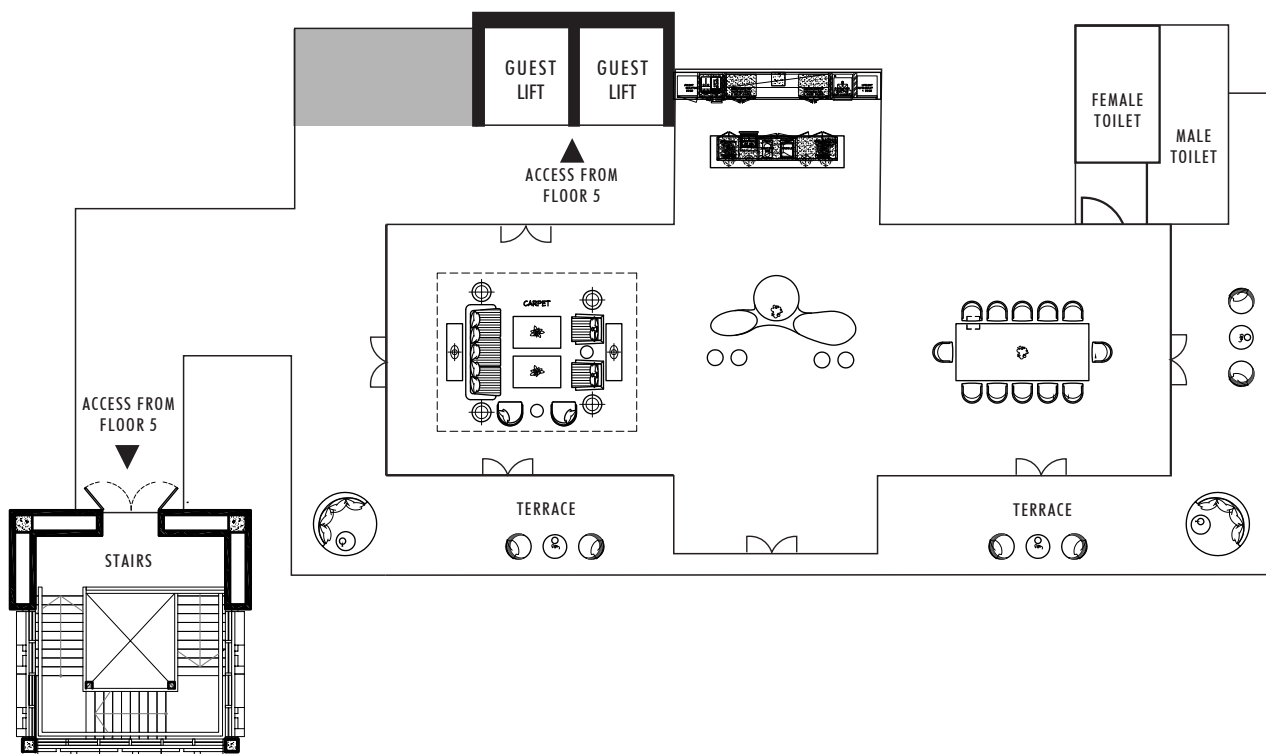

pullman

CIAWI VIMALA HILLS RESORT

KAYU MANIS GARDEN – FLOOR 9

FLOORPLAN

KAYU MANIS GARDEN 29.8 x 25.9 m

pullman

CIAWI VIMALA HILLS RESORT

JADE RIVER CHINESE RESTAURANT – FLOOR 6

FLOORPLAN

JADE RIVER CHINESE RESTAURANT 9.5 x 22 x 8 m

Jl. Raya Puncak, Gadog, Megamendung - Bogor 16770 - Indonesia
T. +62(251) 830 6888 - F. +62(251) 830 6889 - pullman.accor.com

pullman

CIAWI VIMALA HILLS RESORT

MAD COW VIMALA HILLS – FLOOR 6

FLOORPLAN

MAD COW VIMALA HILLS 7.8 x 25.6 x 3.8 m

Jl. Raya Puncak, Gadog, Megamendung - Bogor 16770 - Indonesia
T. +62(251) 830 6888 - F. +62(251) 830 6889 - pullman.accor.com

pullman

CIAWI VIMALA HILLS RESORT

BANQUET & EVENTS

CAPACITY FLOOR PLAN										
ROOM NAME	FLOOR	DIMENSION (m)	HEIGHT (m)	AREA (sqm ²)	U - SHAPE	DOUBLE U-SHAPE	CLASSROOM	THEATRE	COCKTAIL	ROUND TABLE
VIMALA BALLROOM	8	40 x 25.4	6	1016	87	177	600	1200	1300	450
VIMALA 1	8	13.3 x 25.4	6	337.82	57	90	180	300	240	120
VIMALA 2	8	13.3 x 25.4	6	337.82	57	90	180	300	240	120
VIMALA 3	8	13.3 x 25.4	6	337.82	57	90	180	300	240	120
KEMUKUS	8	11.3 x 7.9	4.5	89.27	24	-	24	30	24	40
KEMUKUS 1	8	5.6 x 7.9	4.5	44.24	10	-	12	18	-	16
KEMUKUS 2	8	5.6 x 7.9	4.5	44.24	10	-	12	18	-	16
KEMUKUS 3	8	10 x 4.8	4.5	48	15	-	12	18	-	16
KEMIRI	8	11.3 x 7.9	4.5	89.27	24	-	24	30	24	40
KEMIRI GARDEN	8	12 x 9	-	108	-	-	-	100	50	70
KELUAK	8	14.8 x 9.7	4.5	143.56	48	60	72	108	50	50
KELUAK 1	8	7.4 x 9.7	4.5	71.78	24	36	36	36	24	30
KELUAK 2	8	7.4 x 9.7	4.5	71.78	24	36	36	36	24	30
KELUAK 3	8	10 x 4.8	4.5	48	15	-	12	18	-	16
KAYU MANIS	9	24.8 x 10.6	5.3	262.88	66	114	120	144	80	80
KAYU MANIS 1	9	12.4 x 10.6	5.3	133.44	30	50	60	48	40	40
KAYU MANIS 2	9	12.4 x 10.6	5.3	133.44	30	50	60	48	40	40
KAYU MANIS GARDEN	9	29.8 x 25.9	-	771.82	-	-	-	180	300	200
KAPULAGA	9	16.6 x 8	5.3	132.8	57	57	36	36	30	40
MAD COW	6	25.6 x 7.8	3.8	199.68	36	60	36	36	30	80