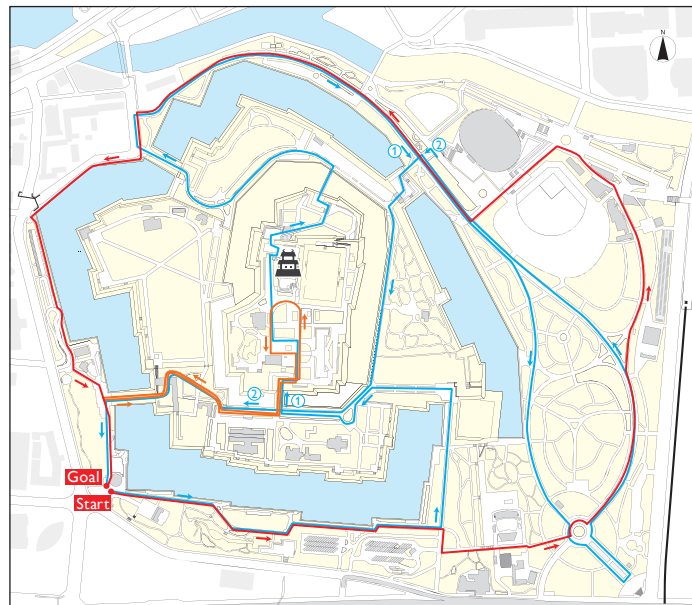

# 大阪城公園までのジョギングルート Jogging Map to Osaka Castle Park

8.5km

# 大阪城公園ジョギング MAP Jogging Map in Osaka Castle Park

- A course** 大阪城公園周回コース  
Osaka Castle Park short course 4.2km
- A course+** 大阪城公園周回コース+天守閣前折返  
Osaka Castle Park short course + Turn around in front of the castle 5.5km
- B course** 大阪城公園満喫コース  
Osaka Castle Park long course 6.6km