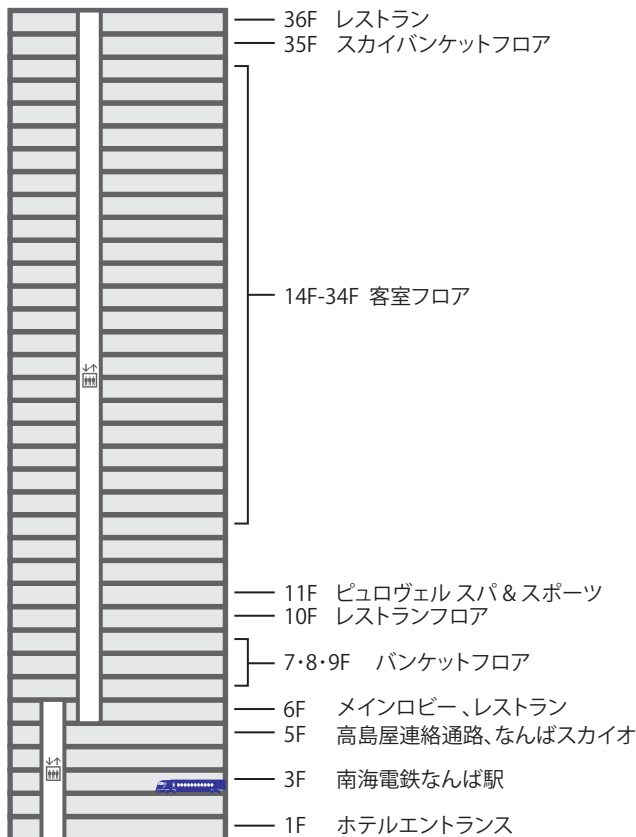

スイスホテル南海大阪 フロアガイド

swissôtel NANKAI

OSAKA

スイスホテル南海大阪