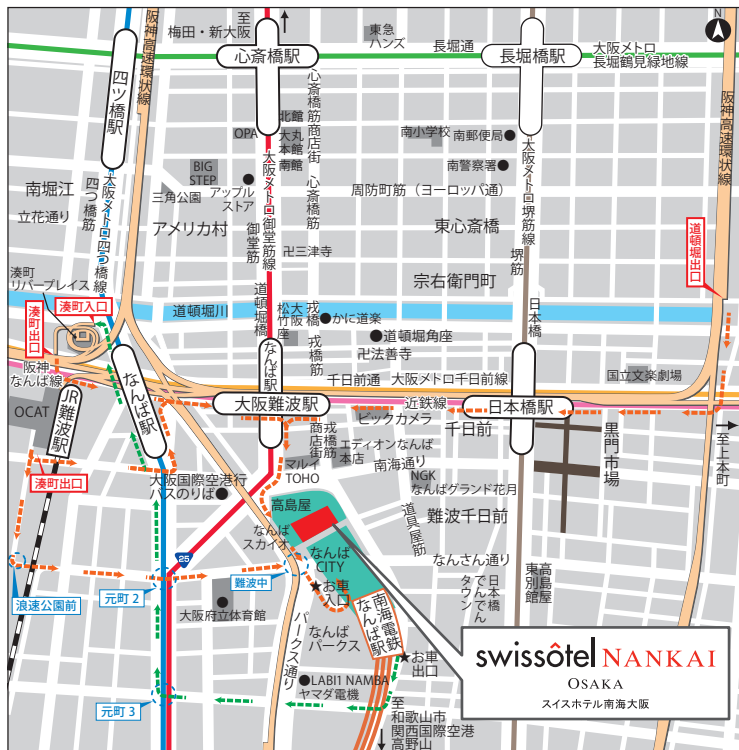

# スイスホテル南海大阪 周辺マップ

## ■電車でお越しの場合

南海電鉄なんば駅3階改札口直結/大阪メトロ御堂筋線・四つ橋線・千日前線なんば駅から約5分  
近鉄線・阪神なんば線大阪難波駅から約10分

## ■お車でお越しの場合

阪神高速 なんば出口から約5分 / 道頓堀出口・湊町出口から約10分  
土・日・祝日は交通事情により混雑する場合がございます

## ■空港からのアクセス

関西国際空港からは、南海電鉄なんば駅まで空港特急「ラピート」で約35分  
大阪国際空港からは、お車または大阪空港バスで約25分