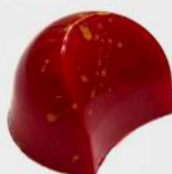

바닐라 살구
APRICOT VANILLA

겔랑드 카라멜
GUÉRANDE CARAMEL

히비스커스
HIBISCUS

레스파스
L'ESPACE (PISTACHIO)

피칸
PECAN

카시스 베리
CASSIS BERRY

딸기 밀크
STRAWBERRY MILK

뱅 블랑
VIN BLANC

타블렛 초콜릿 Tablet Chocolate

헤이즐넛 브룬
HAZELNUT BRUN
12,000 KRW

오랑주 블랑
ORANGE BLANC
12,000 KRW

캐비어 블롱
CAVIAR BLOND
12,000 KRW

아몬드 누아
ALMOND NOIR
12,000 KRW

GOURMET CAFE
JARDIN
D'HIVER

쇼쉬르
CHAUSSURE
60,000 KRW

삭 아망
SAC À MAIN
90,000 KRW